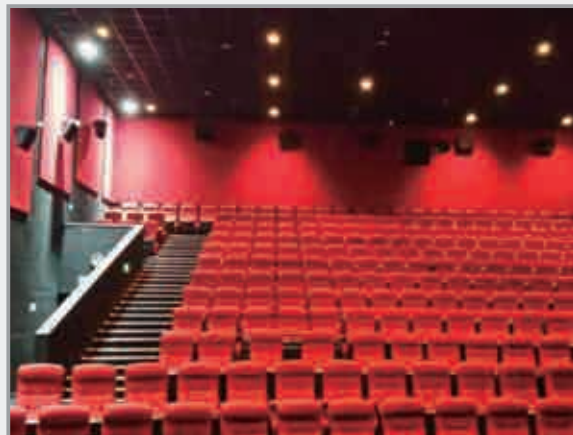

■ 万达国际影城 - 广元

Wanda International Cinemas - Guangyuan

地点：四川广元

四川广元万达影城地处利州区万源万达广场4楼，影城建筑面积为7680平方米，共设立9个影厅，包括广元首家IMAX厅以及一个VIP厅，共计1763个座位。

主要设备：

JBL	SRX 715 扬声器
JBL	4732/4641/4642A 扬声器
JBL	730/3722N 扬声器
JBL	8340A/8320 扬声器
SOUNDCRAFT	EPM 6 调音台
CROWN	DSi 系列功率放大器
DOLBY	CP 750 数字处理器
SHURE	BLX 24/PGM 58 话筒