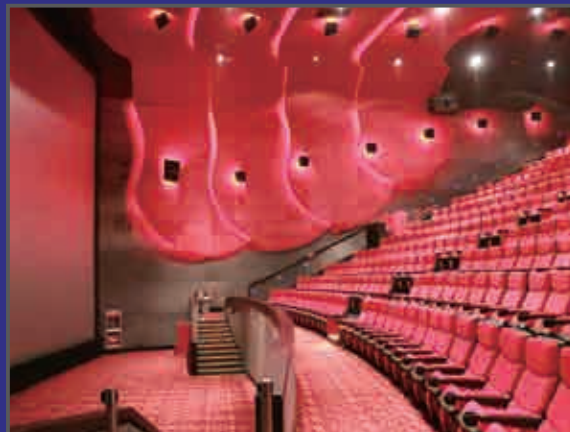

## ■ 幸福蓝海国际影城

Omnijoi International Cinema

地点：湖北宜昌

幸福蓝海国际影城（宜昌水悦城店）位于宜昌市东山开发区商业新地标水悦城6楼，是宜昌首家配备杜比全景声设备的高端五星级影城。建筑面积近4000平方米，拥有7个五星级标准豪华影厅（含一个VIP厅和一个全景声巨幕厅）和1000余座位。影城定位高端，设施设备均采用业内顶级标准打造。

主要设备：

JBL 4732/4645C/4642A 扬声器  
JBL 8340A/8350 扬声器  
CROWN DSi 系列功率放大器  
DOLBY CP 850 数字效果处理器